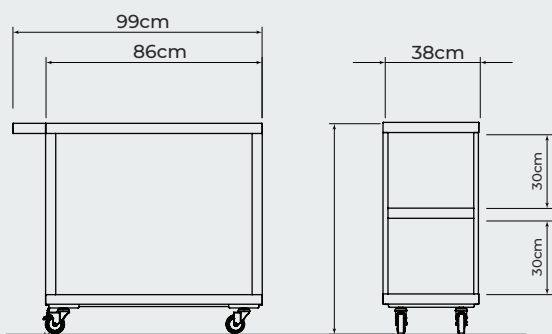

Lauda - cerrado

NK-1970-B

Realizado en acero pintado con epoxi al horno.
Terminación negro microtexturado.

3 estantes.

Freno en ruedas traseras.