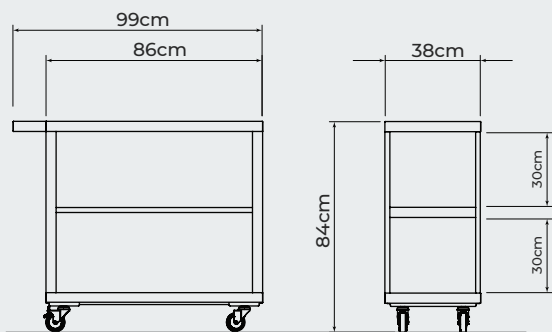

## *Lauda* - abierto

NK-1970-A

Realizado en acero pintado con epoxi al horno.  
Terminación negro microtexturado.

3 estantes.

Freno en ruedas traseras.